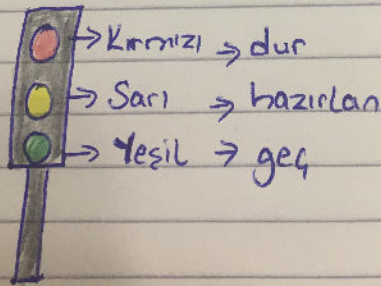

## Güvenli Yolculuk ve Trafik Kuralları

Trafik, yayaaların ve araçların kara yolundaki hareketleridir. Güvenli yolculuk için trafik kurallarına uygun davranmalıyız. Trafikte kazaları önlemek için trafik işaretleri ve levhaları konulmuştur. Bunların anlamlarını bilmeliyiz.

Uymamız gereken kurallar:

- Otomobilin arka tarafına oturmalıyız.
- Emniyet kemeri takmalıyız.
- Kaldırımlarda yürümeliyiz.
- Araçtan araç tam olarak durduktan sonra inmeliyiz.
- Araca binerken ve araçtan inerken sağ tarafı kullanmalıyız.
- Üstü açık araçlarla yolculuk yapmamalıyız.
- Trafik lambalarına uymalıyız.